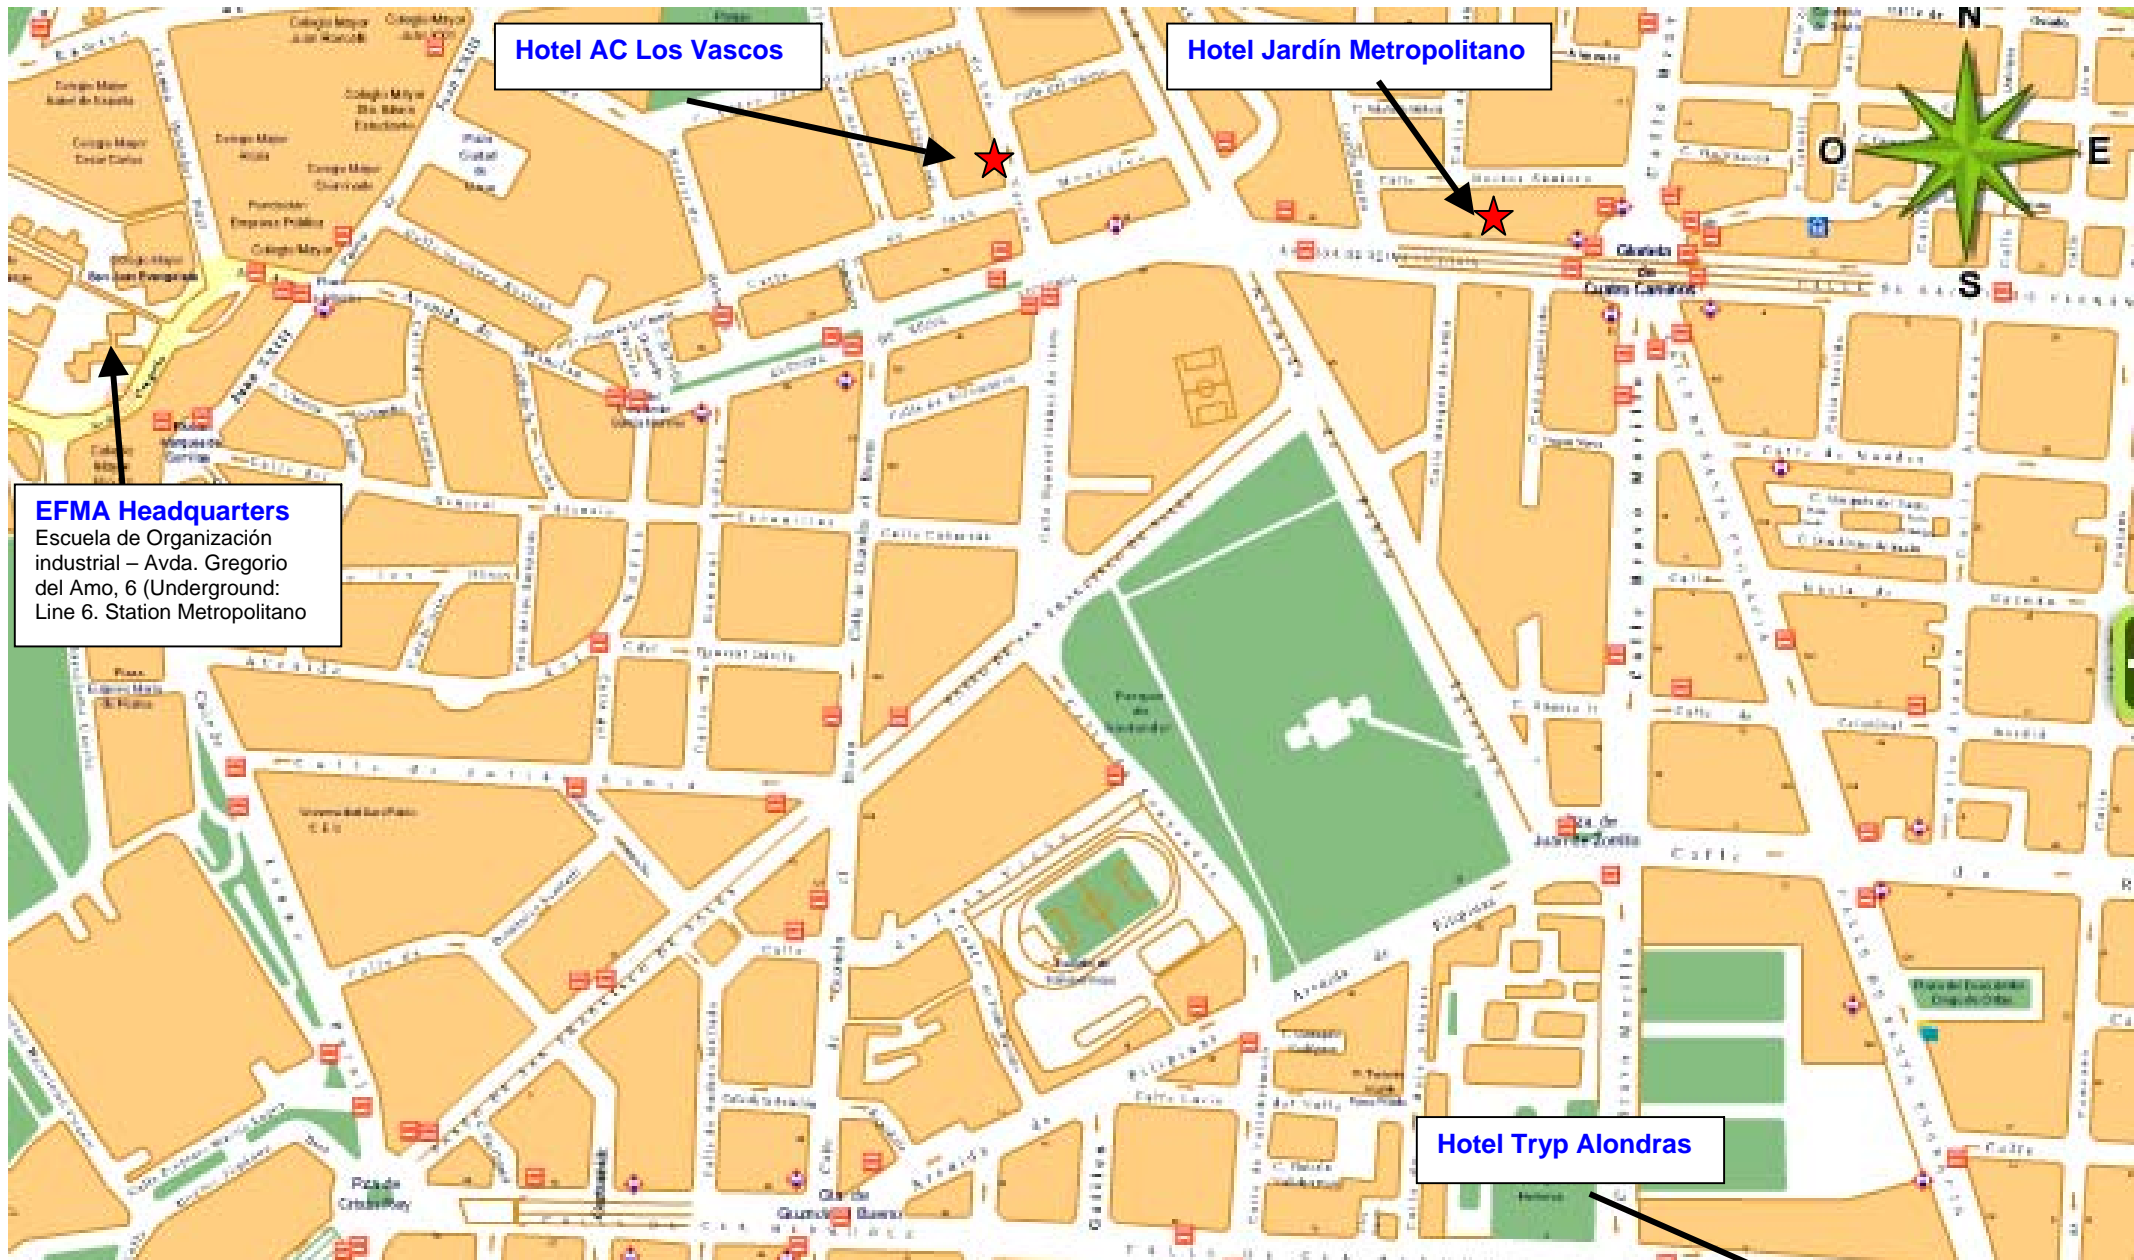

# EFMA 2006 HEADQUARTERS – Escuela de Organización Industrial

Avda. Gregorio del Amo, 6 – Underground: Line 6. Station “METROPOLITANO. Exit: Gregorio del Amo

Hotel AC Los Vascos

Hotel Jardín Metropolitano

**EFMA Headquarters**  
Escuela de Organización industrial – Avda. Gregorio del Amo, 6 (Underground: Line 6. Station Metropolitano)

Hotel Tryp Alondras

Other recommended hotels: See map 2